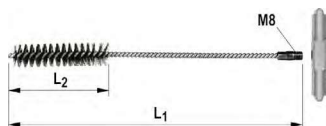

PŘÍSLUŠENSTVÍ PRO ČIŠTĚNÍ OTVORU

Čistící kartáč **BS** do betonu

Sada kartáčků **BS** pro zdivo

BSB čistící kartáček se závitem M 8

SDS adaptér M8

Typ	Obj. č.	Délka L ₁ [mm]	Délka L ₂ [mm]	Průměr kartáčku [mm]	Pro průměr otvoru [mm]	Počet kusů v balení [ks]
BS Ø 10	078178	120	50	11	10	1
BS Ø 12	078179	150	80	13	12	1
BS Ø 14	078180	250	80	16	14	1
BS Ø 16/18	078181	250	80	20	16/18	1
BS Ø 25	097806	300	100	27	25	1
Sada kartáčků Ø 14/20 mm	048980	–	–	15/21	14/20	1
Sada kartáčků Ø 20/30 mm	048981	–	–	21/31	20/30	1
BSB pro Ø otvoru 40 mm	505061	42	40	1	40	1
BSB pro Ø otvoru 45 mm	506254	47	45	1	45	1
BSB pro Ø otvoru 55 mm	505062	58	55	1	55	1
FIS prodloužení kartáčku	508791	–	–	1	–	1
SDS Adaptér	530332	–	–	1	–	1

Čistící pistole na stlačený vzduch **ABP**

Vyfukovací pumpička **AB G**

Středící klínek

Adaptér **RA-SDS**

Typ	Obj. č.	Obsahuje	Počet kusů v balení [ks]
Čistící pistole na stlačený vzduchu ABP	059456	Čistící pistole	1
Vyfukovací pumpička AB G	089300	Vyfukovací pumpička	1
Středící klínek	093076	10 středících klíneků pro montáž šroubů od M16 nad hlavou	10
Adaptér RA-SDS	062420	Adaptér	1